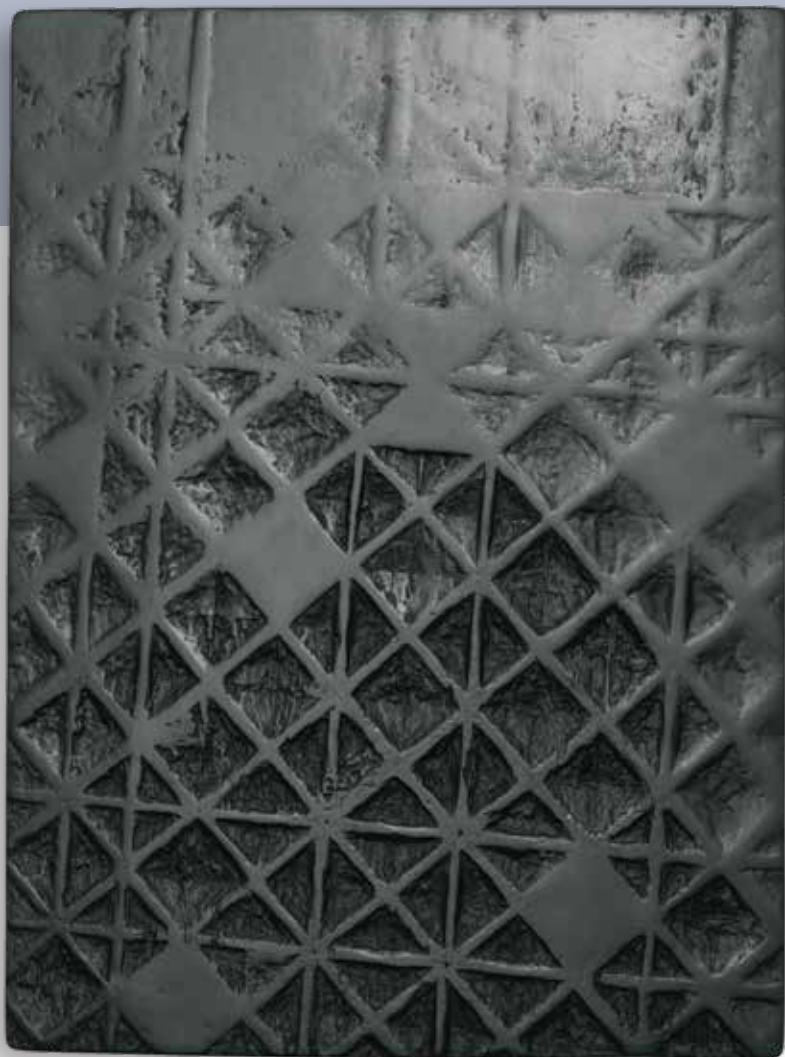

CONCERT SARA OSWALD

Vendredi 12 juillet à 19 h

Vendredi de 14 h à 19 h,

samedi-dimanche de 10 h à 12 h 30 et de 14 h à 18 h ou sur rdv

JEAN PAUL BLAIS

Les bas-reliefs en bois courbé patiné de Jean Paul Blais, d'expression abstraite, trouvent leur inspiration dans la justesse ressentie de signes et de formes observés dans le réel avec suffisamment d'intensité pour avoir envie de les matérialiser et ainsi de les partager.

PHOTO: SIMON RIMAZ DIMENSIONS: 60X45X9 CM

THOMAS GROGG

Le soleurois Thomas Grogg a fait des études à l'École d'arts appliqués de Berne. Par ses paysages abstraits il exprime des ambiances en appliquant acryl et huile sur toile en couches d'épaisseurs variées, séquences et mélanges différents. Ses tableaux ne se donnent pas au premier regard, le temps doit faire son travail.